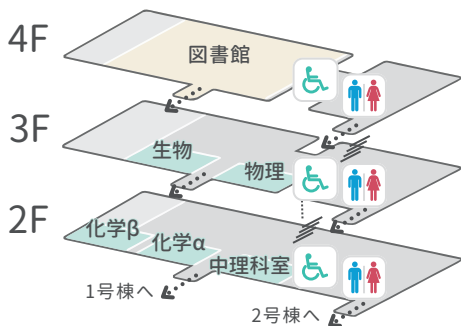

🍴 食事可能エリア

- 📍 中庭1・2: 屋台村 (P.9)
- 📍 コミュニティホール

紫峰祭グッズの販売、調理同好会の商品販売、ダンス部グッズ販売を行っています。

スクールマップ

屋台村

クラス企画

タイムテーブル

部活企画 イベント

SCHOOL MAP

中等部

中等部校舎

- ... 階段
- ... 御手洗
- ... エレベーター

エレベーターはお年寄りの方やおからだの不自由な方のみのご利用をお願いします。

3号棟

自然科学棟

高等部

1号棟

2号棟

管理棟

オーディトリウム

スクールマップ

屋台村

クラス企画

タイムテーブル