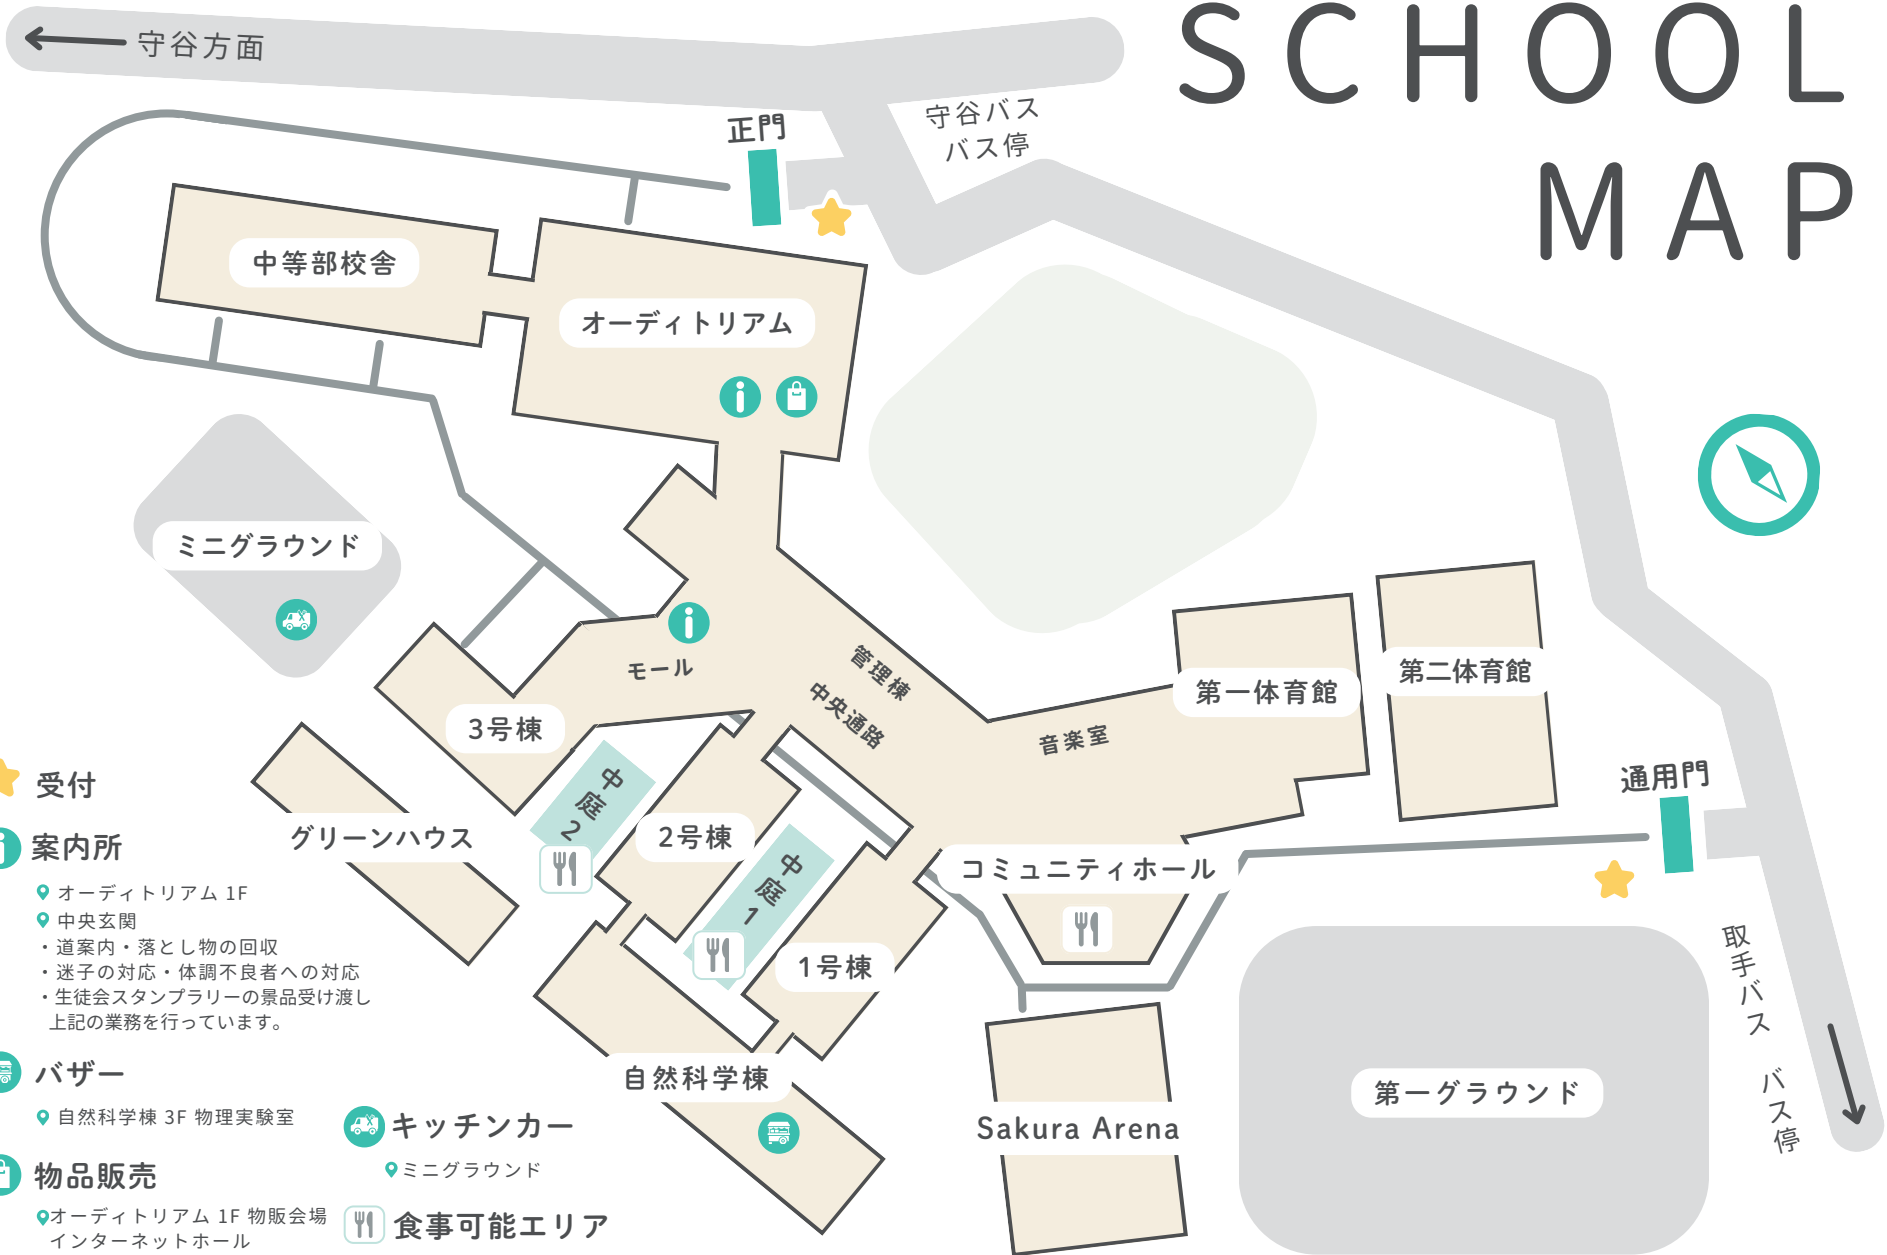

SCHOOL MAP

★ 受付

📍 案内所

- 📍 オーディトリウム 1F
- 📍 中央玄関
  - ・道案内・落とし物の回収
  - ・迷子の対応・体調不良者への対応
  - ・生徒会スタンプラリーの景品受け渡し
  - 上記の業務を行っています。

🛒 バザー

- 📍 自然科学棟 3F 物理実験室

🚗 キッチンカー

- 📍 ミニグラウンド

🛍️ 物品販売

- 📍 オーディトリウム 1F 物販会場
- 📍 インターネットホール

🍴 食事可能エリア

- 📍 中庭1・2: 屋台村 (P.9)
- 📍 コミュニティホール

紫峰祭グッズの販売、調理同好会の商品販売、ダンス部グッズ販売を行っています。

スクールマップ

屋台村

クラス企画

タイムテーブル

部活企画 イベント