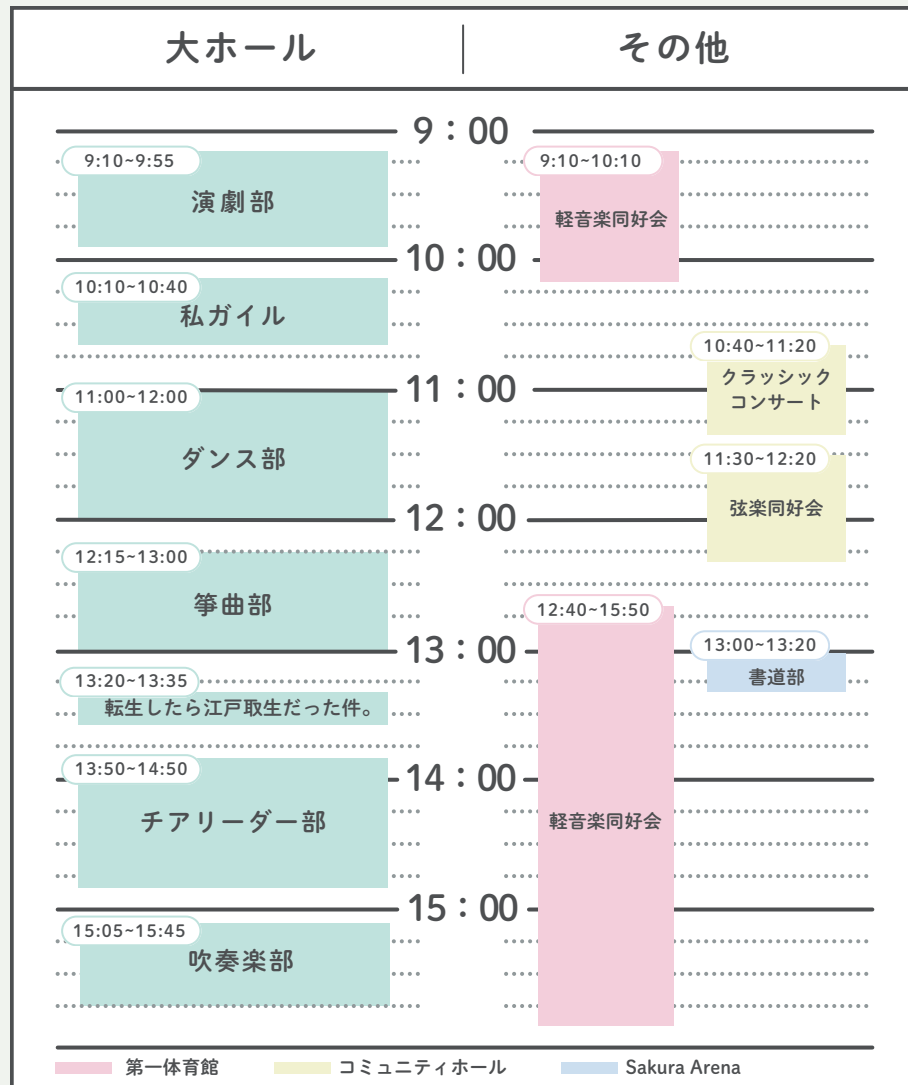

屋台村

クラス企画

タイムテーブル

部活企画

TIME TABLE

DAY1

DAY2

クラシックコンサート

- DAY1
- No.1 大串(真)先生、寺嶋先生、堀江先生、茂木先生
 - No.2 高草木さん
 - No.3 塚本さん、齋藤(都)先生
 - No.4 若生さん

- DAY2
- No.1 大串(真)先生、寺嶋先生、堀江先生、茂木先生
 - No.2 若生さん
 - No.3 塚本さん、齋藤(都)先生

スクール
マップ

屋台
村

クラ
ス企
画

タイ
ムテ
ーブル

イ部
活企
画

EVENT CLUB PROJECT