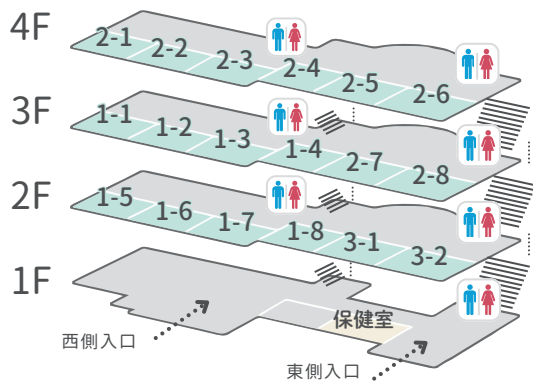

🍴 食事可能エリア

- 📍 中庭1・2: 屋台村 (P.9)
- 📍 コミュニティホール

紫峰祭グッズの販売、調理同好会の商品販売、ダンス部グッズ販売を行っています。

スクールマップ

屋台村

クラス企画

タイムテーブル

部活企画 イベント

SCHOOL MAP

中等部

中等部校舎

- ... 階段
- ... 御手洗
- ... エレベーター

エレベーターはお年寄りの方やおからだの不自由な方のみのご利用をお願いします。

3号棟

自然科学棟

高等部

1号棟

2号棟

管理棟

オーディトリウム

スクールマップ

屋台村

クラス企画

タイムテーブル