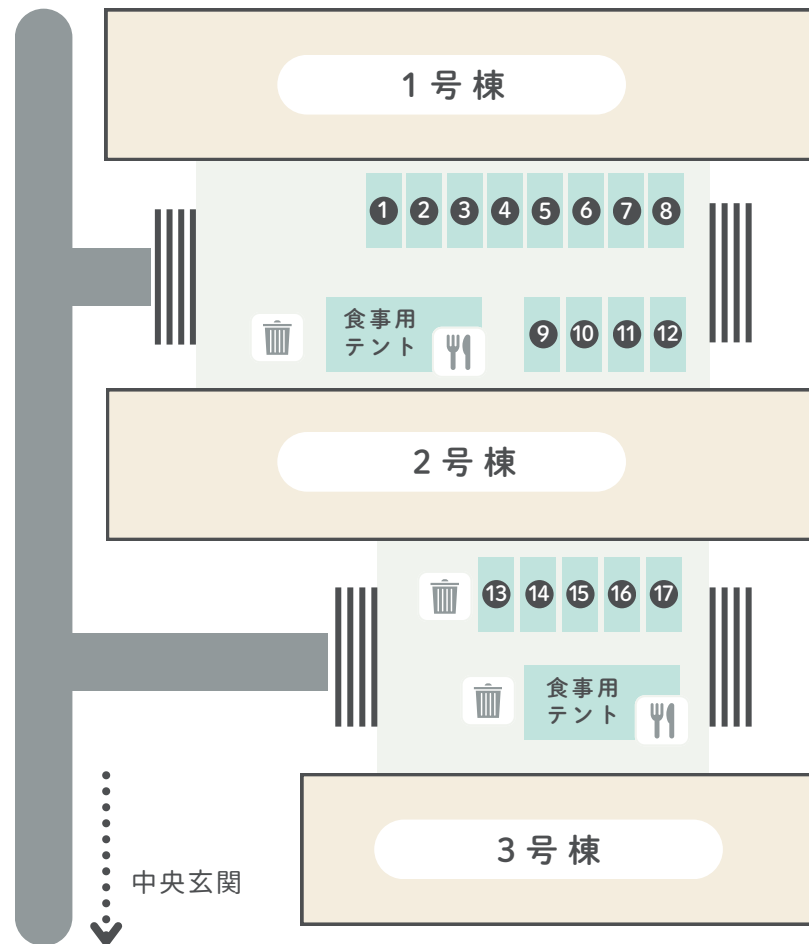

屋台村

昨年度より復活した屋台村企画に今年度も多数の部活動・同好会が参戦！
江戸取生がつくる魅力あふれた様々なメニューで皆様をお待ちしています！
お腹が空いたらまずここ、江戸取の屋台村にお立ち寄りください！

中庭1・中庭2

伊推しMenu メニュー

① チュロス	全2種類 各200円	2本で300円	バレーボール部
② 焼きそば	300円		ハンドボール部
③ フレフレポテト	200円		陸上競技部
④ 餃子	150円/3個		卓球部
⑤ フランクフルト	200円		サッカー部
⑥ たこ焼き	300円		クイズ同好会
⑦ ジャガバター	全4種類 各200円	飲み物セット300円	硬式野球部
⑧ ポップコーン	全2種類 各150円		剣道部
⑨ ホットサンド	全2種類 各300円	セット500円	テニス部
⑩ わたあめ&チェキセット	400円		写真同好会
⑪ アメリカンドッグ	150円		アメリカンフットボール部
⑫ 焼き鳥	全2種類 各80円		水泳部
⑬ 光る哺乳瓶ボトル	400円		バドミントン部
⑭ 射的	100円/1回		百人一首同好会
⑮ 炭酸×アイス	全3種類 各200円		スキー部
⑯ ラムネ	150円		インターアクト同好会
⑰ かき氷	全7種類 各200円		バスケットボール部

変更になる場合がございます。
その他メニュー詳細はHPを
ご覧ください。

その他メニュー
詳細はこちら

SCAN

スクール
マップ

屋台村

クラス企画

タイムテーブル

部活企画