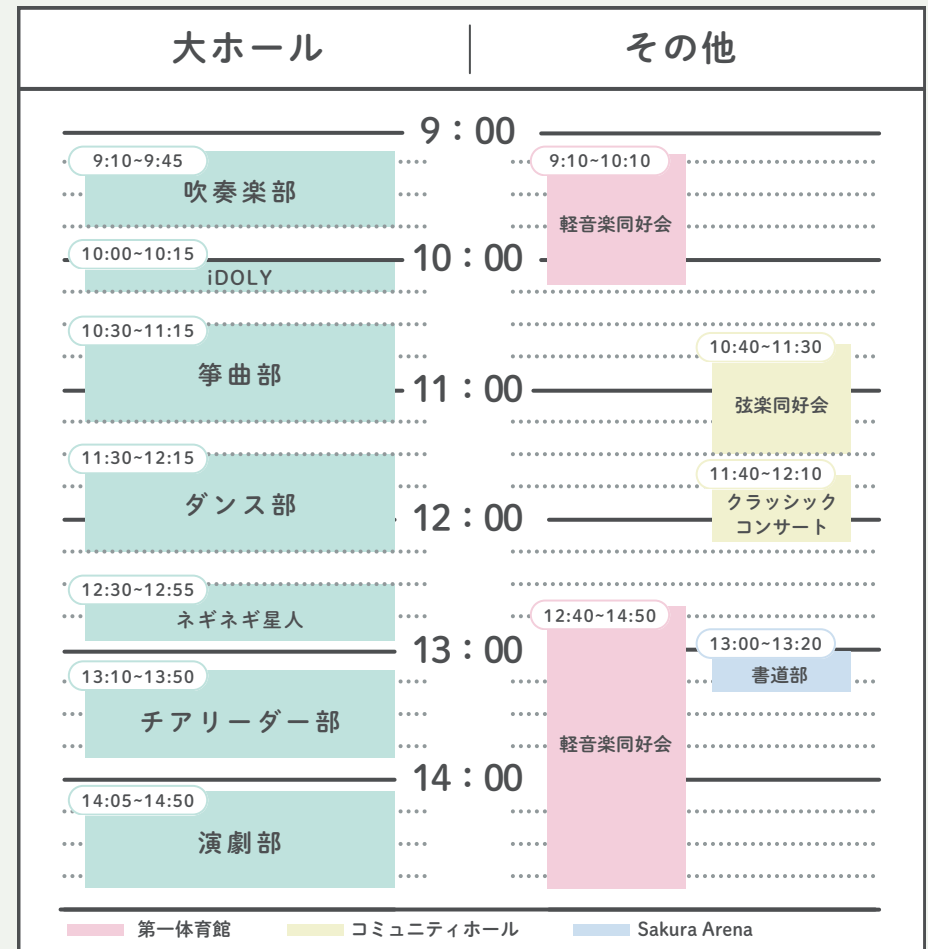

STEP1

紫峰祭HPにアクセス

STEP2

良いと思ったクラスに投票

STEP3

後日ランキング発表

投票する

スクールマップ

屋台村

クラス企画

タイムテーブル

部活企画

TIME TABLE

DAY1

DAY2

クラシックコンサート

- DAY1
- No.1 大串(真)先生、寺嶋先生、堀江先生、茂木先生
 - No.2 高草木さん
 - No.3 塚本さん、齋藤(都)先生
 - No.4 若生さん

- DAY2
- No.1 大串(真)先生、寺嶋先生、堀江先生、茂木先生
 - No.2 若生さん
 - No.3 塚本さん、齋藤(都)先生

スクール
マップ

屋台
村

クラ
ス企
画

タイ
ムテ
ーブル

イ部
活企
画

EVENT CLUB PROJECT